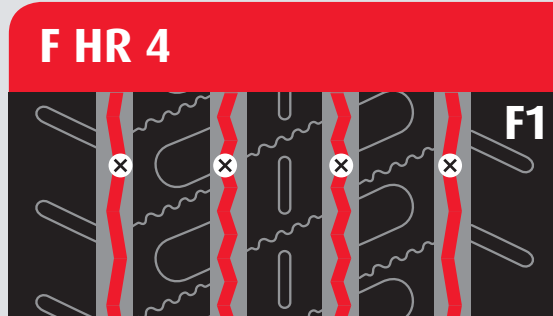

# Regrooving recommendations

Pattern variants

Size	Depth (mm)	Width (mm)
<b>17.5"</b>		
215/75 R17.5 <sup>F1</sup>	3.0	10
245/70 R17.5 <sup>F3</sup>	3.0	10
<b>22.5"</b>		
295/80 R22.5 <sup>F1</sup>	3.0	10
315/80 R22.5 <sup>F1</sup>	3.0	10
315/70 R22.5 <sup>F1</sup>	3.0	10
385/65 R22.5 <sup>F1</sup>	3.0	10
295/60 R22.5 <sup>F2</sup>	3.0	10
315/60 R22.5 <sup>F2</sup>	3.0	10
385/55 R22.5 <sup>F1</sup>	3.0	10

### FH 1

Size	Depth (mm)	Width (mm)
<b>22.5"</b>		
295/80 R22.5	4.0	8 - 10
11 R22.5	4.0	8 - 10
12 R22.5	4.0	8 - 10

Size	Depth (mm)	Width (mm)
<b>22.5"</b>		
385/65 R22.5	4.0	7 - 9

Size	Depth (mm)	Width (mm)
<b>20"</b>		
10.00 R20	4.0	7 - 9
11.00 R20	4.0	7 - 9
12.00 R20	4.0	7 - 9

Size	Depth (mm)	Width (mm)
<b>17.5"</b>		
205/75 R17.5	4.0	8 - 9
235/75 R17.5	4.0	8 - 9
<b>19.5"</b>		
265/70 R19.5	4.0	8 - 9
285/70 R19.5	4.0	8 - 9
<b>22.5"</b>		
295/80 R22.5	4.0	8 - 9
275/70 R22.5	4.0	8 - 9
10 R22.5 (275/80 R22.5)	4.0	8 - 9
11 R22.5	4.0	8 - 9
12 R22.5	4.0	8 - 9

Size	Depth (mm)	Width (mm)
<b>22.5"</b>		
295/80 R22.5	3.0	8 - 10

Pattern variants

Size	Depth (mm)	Width (mm)
<b>17.5"</b>		
215/75 R 17.5 <sup>T1</sup>	3.0	10
235/75 R 17.5 <sup>T1</sup>	3.0	10
245/75 R 17.5 <sup>T1</sup>	3.0	10
205/65 R17.5 <sup>T3</sup>	3.0	10
<b>19.5"</b>		
245/70 R19.5 <sup>T2</sup>	3.0	10
285/70 R19.5 <sup>T2</sup>	3.0	10
445/45 R 19.5 <sup>T1</sup>	3.0	10
<b>22.5"</b>		
385/65 R22.5 <sup>T1</sup>	3.0	10
385/55 R22.5 <sup>T1</sup>	3.0	10