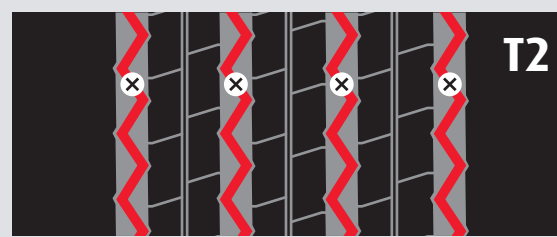

Size	Depth (mm)	Width (mm)
<b>20"</b>		
12.00 R20	4.0	11 - 12
<b>22.5"</b>		
315/80 R22.5	4.0	11 - 12
12 R22.5	4.0	11 - 12
13 R22.5	4.0	11 - 12

Size	Depth (mm)	Width (mm)
<b>17.5"</b>		
205/75 R17.5	3.0	7 - 8
235/75 R17.5	3.0	7 - 8

Size	Depth (mm)	Width (mm)
<b>22.5"</b>		
295/80 R22.5	3.0	8 - 10

Pattern variants

Size	Depth (mm)	Width (mm)
<b>17.5"</b>		
215/75 R 17.5 <sup>T1</sup>	3.0	10
235/75 R 17.5 <sup>T1</sup>	3.0	10
245/75 R 17.5 <sup>T1</sup>	3.0	10
205/65 R17.5 <sup>T3</sup>	3.0	10
<b>19.5"</b>		
245/70 R19.5 <sup>T2</sup>	3.0	10
285/70 R19.5 <sup>T2</sup>	3.0	10
445/45 R 19.5 <sup>T1</sup>	3.0	10
<b>22.5"</b>		
385/65 R22.5 <sup>T1</sup>	3.0	10
385/55 R22.5 <sup>T1</sup>	3.0	10