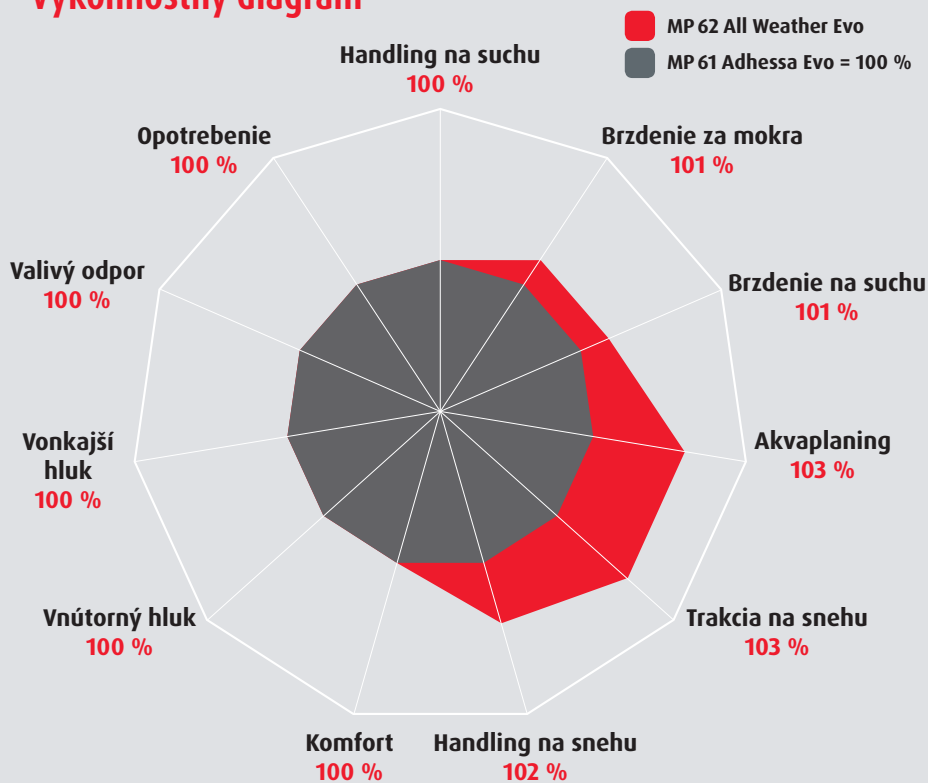

MP 62 All Weather Evo

PRE VOZIDLÁ KOMPAKTNEJ A STREDNEJ TRIEDY

Technické detaily

Zvýšená stabilita jazdy za každého počasia

Optimalizovaný dizajn dezénu so stabilnými ramennými blokmi zvyšuje tuhosť dezénu, vďaka čomu poskytujú behúňu v zákrutách lepší prenos síl na vozovku. Tým sa zlepšuje handling na suchých cestách.

Lepšia účinnosť brzdzenia a trakcia

Koncepcia zimných lamiel v strede dezénu vytvára ďalšie záberové hrany. Optimalizovaný dezén a lamely poskytujú lepšiu trakciu. Výsledkom je lepšie brzdenie a trakcia na zasnežených cestách.

Nížšie riziko akvaplaningu

Smerový dezén s bočnými ramennými drážkami a široká pozdĺžna drážka poskytujú efektívny odvod vody a kašovitého snehu, čo znamená, že sa znižuje riziko akvaplaningu.

Výkonnostný diagram

Rozmerový rad

Rozmer	LI	SI	XL	FR	EÚ štítok					
					U³	U²	dB	U¹	U²	U³
155/80 R 13	79	T			E	C	71	B	X	
155/70 R 13	75	T			E	C	71	B	X	
165/70 R 13	79	T			E	C	71	B	X	
165/70 R 14	81	T			E	C	71	B	X	
175/70 R 14	84	T			D	C	71	B	X	
155/65 R 14	75	T			E	C	71	B	X	
165/65 R 14	79	T			E	C	71	B	X	
175/65 R 14	82	T			D	C	71	B	X	
185/65 R 14	86	T			D	C	71	B	X	
185/60 R 14	82	T			E	C	71	B	X	
185/65 R 15	88	T			D	C	71	B	X	
195/65 R 15	91	H			C	C	72	B	X	
185/60 R 15	88	T	XL		D	C	71	B	X	
185/60 R 15	88	H	XL		D	C	71	B	X	
195/60 R 15	88	H			D	C	72	B	X	
185/55 R 15	82	H			D	C	71	B	X	
195/55 R 15	89	V	XL		D	C	72	B	X	
195/50 R 15	82	H			D	C	72	B	X	
215/65 R 16	98	H		FR	D	C	72	B	X	
205/60 R 16	96	H	XL		D	C	72	B	X	
215/60 R 16	99	V	XL		D	C	72	B	X	
195/55 R 16	87	H			E	C	72	B	X	
205/55 R 16	91	H			C	C	72	B	X	
205/55 R 16	94	V	XL		C	C	72	B	X	
215/55 R 16	97	V	XL		D	C	72	B	X	
225/55 R 17	101	W	XL	FR	D	C	72	B	X	
235/55 R 17	103	V	XL	FR	C	C	72	B	X	
205/50 R 17	93	W	XL	FR	D	C	72	B	X	
225/50 R 17	98	V	XL	FR	C	C	72	B	X	
225/45 R 17	94	V	XL	FR	D	C	72	B	X	

Kategória EÚ štítku: U³ = Spotreba paliva, U² = Prilnavosť za mokra, dB = Hodnota v decibeloch, U¹ = Vonkajší hluk, U² = Prilnavosť na snehu, U³ = Prilnavosť na ľade
XL = EXTRA LOAD - pneu so zvýšenou nosnosťou | FR = Ochrana ráfika | LI = Index nosnosti | SI = Rýchlostný index